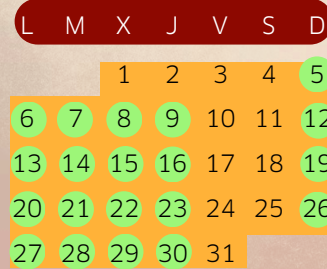

TEMPORADA BAJA

MARZO, ABRIL, MAYO, OCTUBRE,
NOVIEMBRE y DICIEMBRE

ADULTO	5,5€
NIÑO (de 3 a 12)	5€
LUZ	7€
PARCELA ESTANDAR	14€
PARCELA SIN LUZ	12€
PARCELA GRANDE	18€

TEMPORADA ALTA

JUNIO, JULIO, AGOSTO, SEPTIEMBRE,
SEMANA SANTA, PASCUA y PUENTE
DEL PILAR

ADULTO	7€
NIÑO (de 3 a 12)	5,5€
LUZ	7€
PARCELA ESTANDAR	18€
PARCELA SIN LUZ	16€
PARCELA GRANDE	23€

Descuentos 2024 Alojamientos

MARZO

ABRIL

MAYO

JUNIO

JULIO

AGOSTO

SEPTIEMBRE

OCTUBRE

NOVIEMBRE

DICIEMBRE

Descuentos por estancia desde una noche	White	Yellow	Green	Blue	Red	Cyan	Purple	Pink	Grey	
1 NOCHE	30%	35%	30%	35%	35%	20%	20%	20%	15%	20%
2 NOCHES	45%	45%	35%	40%	45%	30%	35%	30%	20%	
3 NOCHES	50%	50%	40%	45%	50%	35%				
4 NOCHES	55%	55%	45%	50%						
5 NOCHES	60%	60%	50%							

(Las tarifas y ofertas pueden sufrir variaciones. Puedes hacer una simulación de reserva para ver la oferta exacta o llamarnos por teléfono)

Descuentos Parcelas 2024

ENERO

L	M	X	J	V	S	D
1	2	3	4	5	6	7
8	9	10	11	12	13	14
15	16	17	18	19	20	21
22	23	24	25	26	27	28
29	30	31				