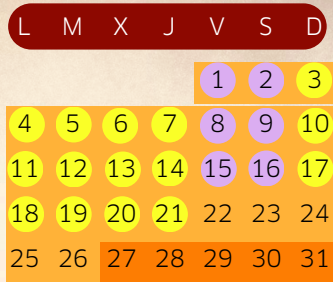

TEMPORADA BAJA

MARZO, ABRIL, MAYO, OCTUBRE,
NOVIEMBRE y DICIEMBRE

ADULTO	5,5€
NIÑO (de 3 a 12)	5€
LUZ	7€
PARCELA ESTANDAR	14€
PARCELA SIN LUZ	12€
PARCELA GRANDE	18€

TEMPORADA ALTA

JUNIO, JULIO, AGOSTO, SEPTIEMBRE,
SEMANA SANTA, PASCUA y PUENTE
DEL PILAR

ADULTO	7€
NIÑO (de 3 a 12)	5,5€
LUZ	7€
PARCELA ESTANDAR	18€
PARCELA SIN LUZ	16€
PARCELA GRANDE	23€

Descuentos 2024 Alojamientos

MARZO

ABRIL

MAYO

JUNIO

JULIO

AGOSTO