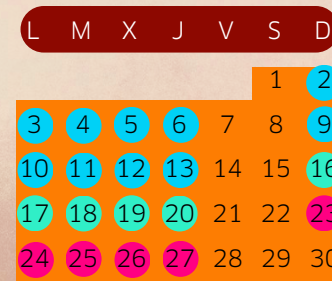

TEMPORADA BAJA

MARZO, ABRIL, MAYO, OCTUBRE,
NOVIEMBRE y DICIEMBRE

ADULTO	5,5€
NIÑO (de 3 a 12)	5€
LUZ	7€
PARCELA ESTANDAR	14€
PARCELA SIN LUZ	12€
PARCELA GRANDE	18€

TEMPORADA ALTA

JUNIO, JULIO, AGOSTO, SEPTIEMBRE,
SEMANA SANTA, PASCUA y PUENTE
DEL PILAR

ADULTO	7€
NIÑO (de 3 a 12)	5,5€
LUZ	7€
PARCELA ESTANDAR	18€
PARCELA SIN LUZ	16€
PARCELA GRANDE	23€

Descuentos 2024 Alojamientos

MARZO

ABRIL

MAYO

JUNIO

JULIO

AGOSTO

SEPTIEMBRE

OCTUBRE

NOVIEMBRE

DICIEMBRE

Descuentos por estancia desde una noche	White	Yellow	Green	Blue	Red	Cyan	Purple	Pink	Grey	
1 NOCHE	30%	35%	30%	35%	35%	20%	20%	20%	15%	20%
2 NOCHES	45%	45%	35%	40%	45%	30%	35%	30%	20%	
3 NOCHES	50%	50%	40%	45%	50%	35%				
4 NOCHES	55%	55%	45%	50%						
5 NOCHES	60%	60%	50%							

(Las tarifas y ofertas pueden sufrir variaciones. Puedes hacer una simulación de reserva para ver la oferta exacta o llamarnos por teléfono)

Descuentos Parcelas 2024

ENERO

L	M	X	J	V	S	D
1	2	3	4	5	6	7
8	9	10	11	12	13	14
15	16	17	18	19	20	21
22	23	24	25	26	27	28
29	30	31				